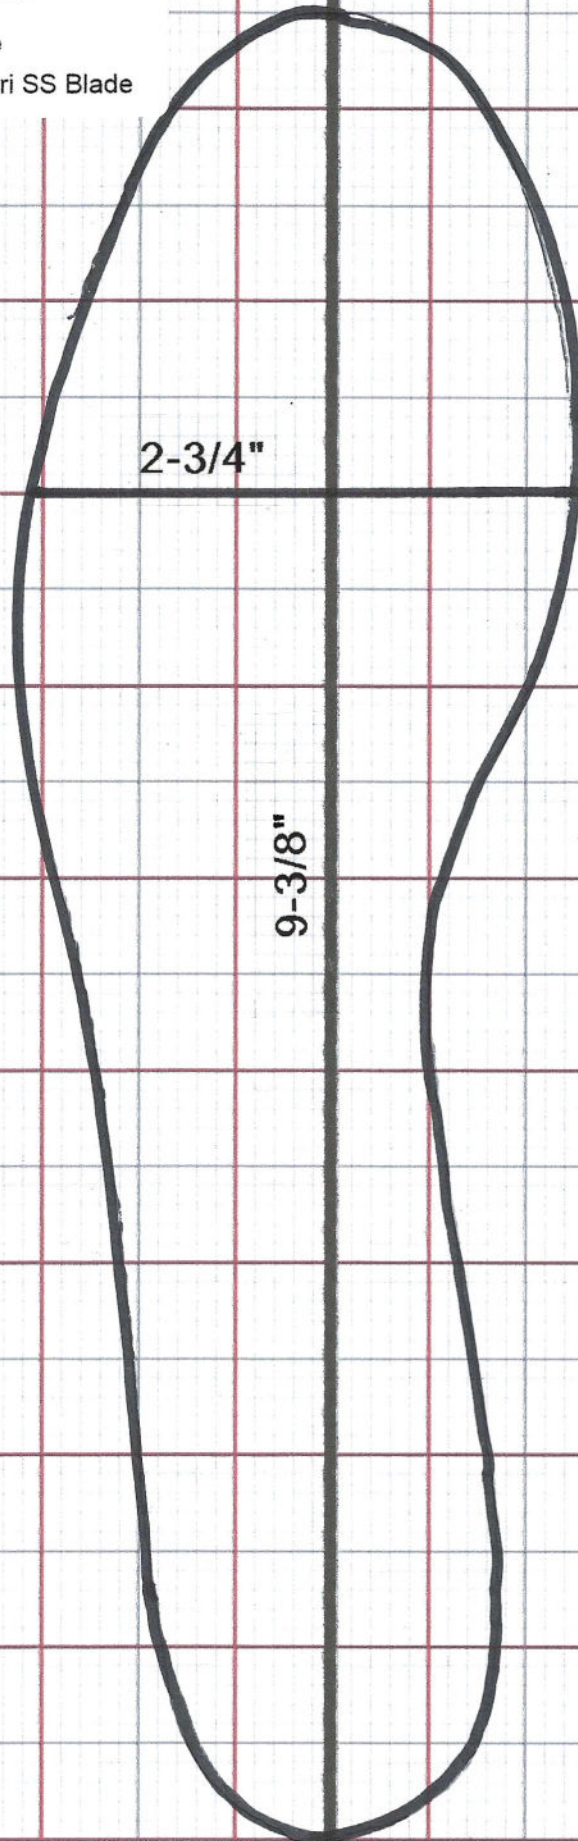

Riedell Diamond

4-1/2 White

9-3/8" x 2-3/4" Capri SS Blade

2-3/4"

9-3/8"