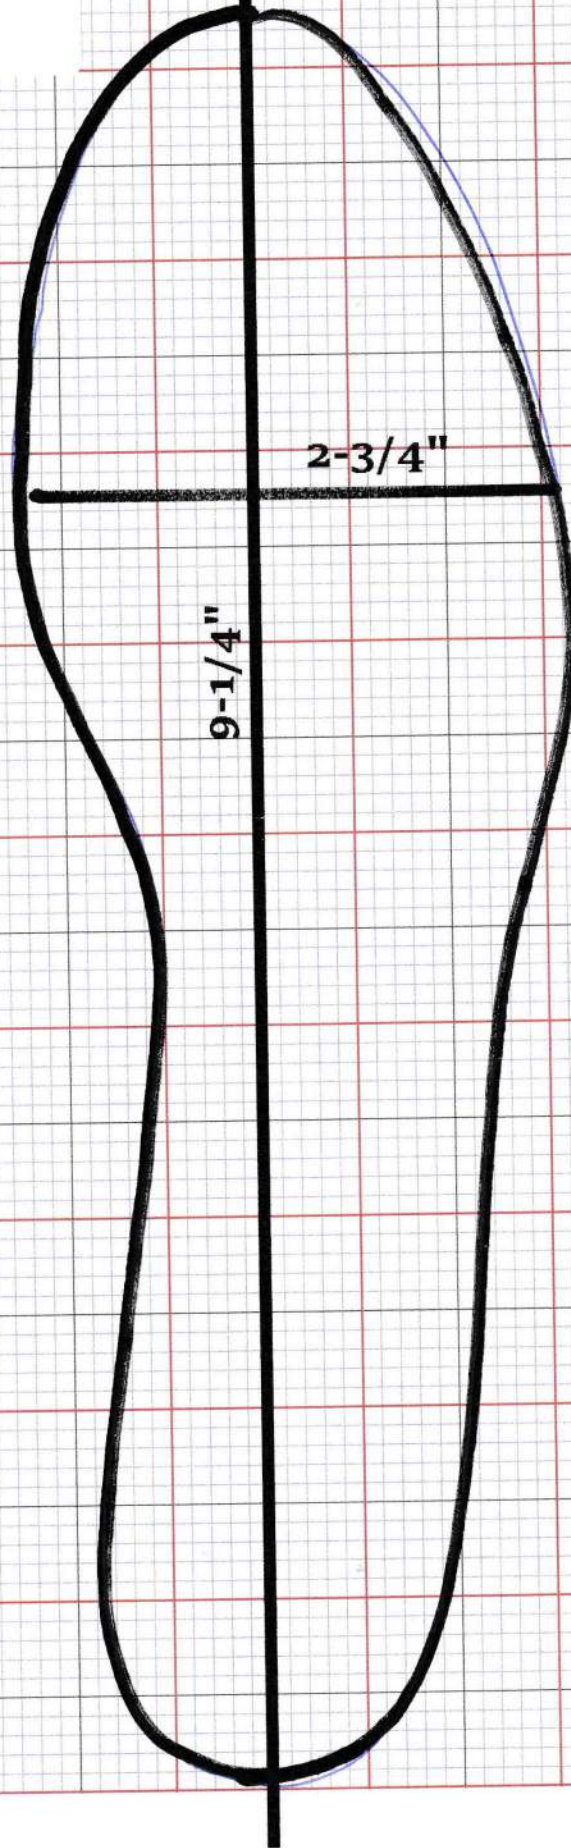

Riedell Diamond

4 White

9-1/4" x 2-3/4" No Blade

Riedell Diamond

4 White

9-1/4" x 2-3/4" No Blade