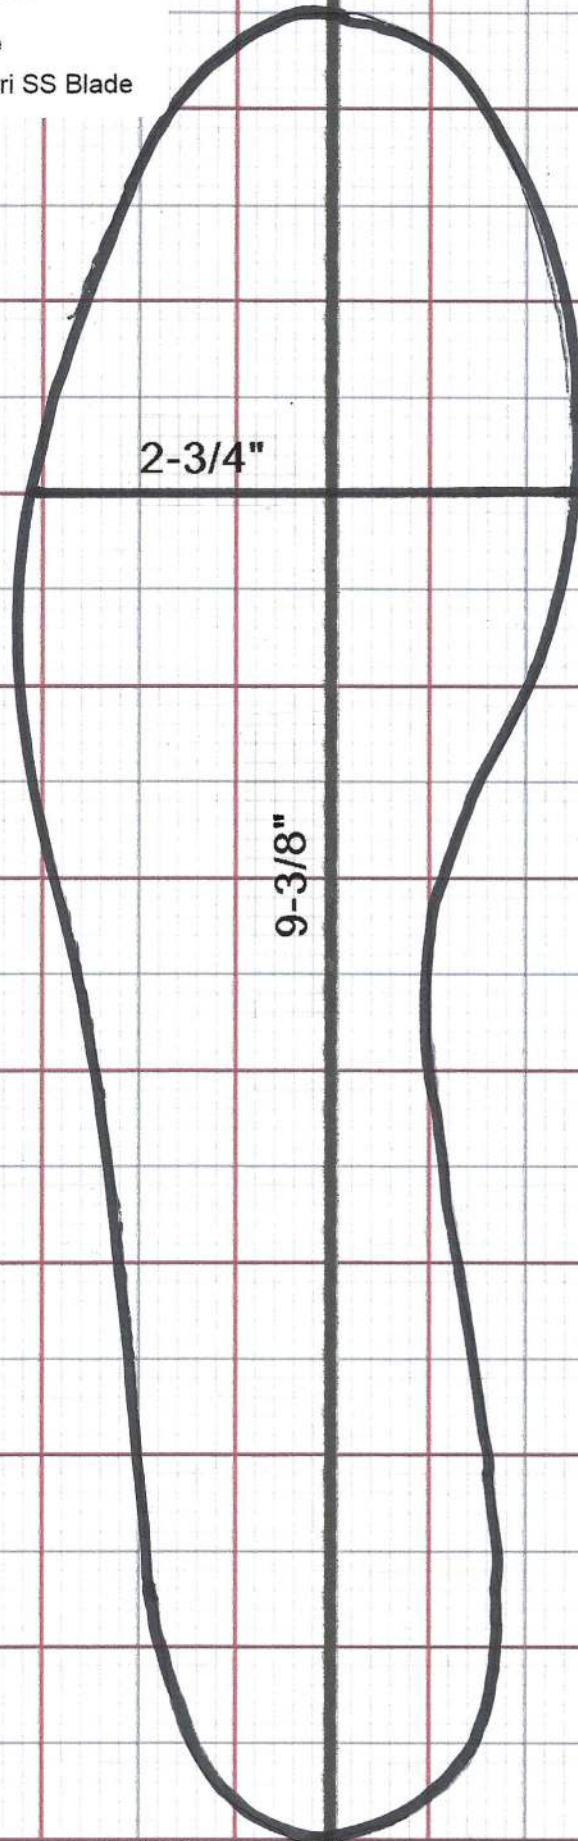

Riedell Diamond

4-1/2 White

9-3/8" x 2-3/4" Capri SS Blade

2-3/4"

9-3/8"