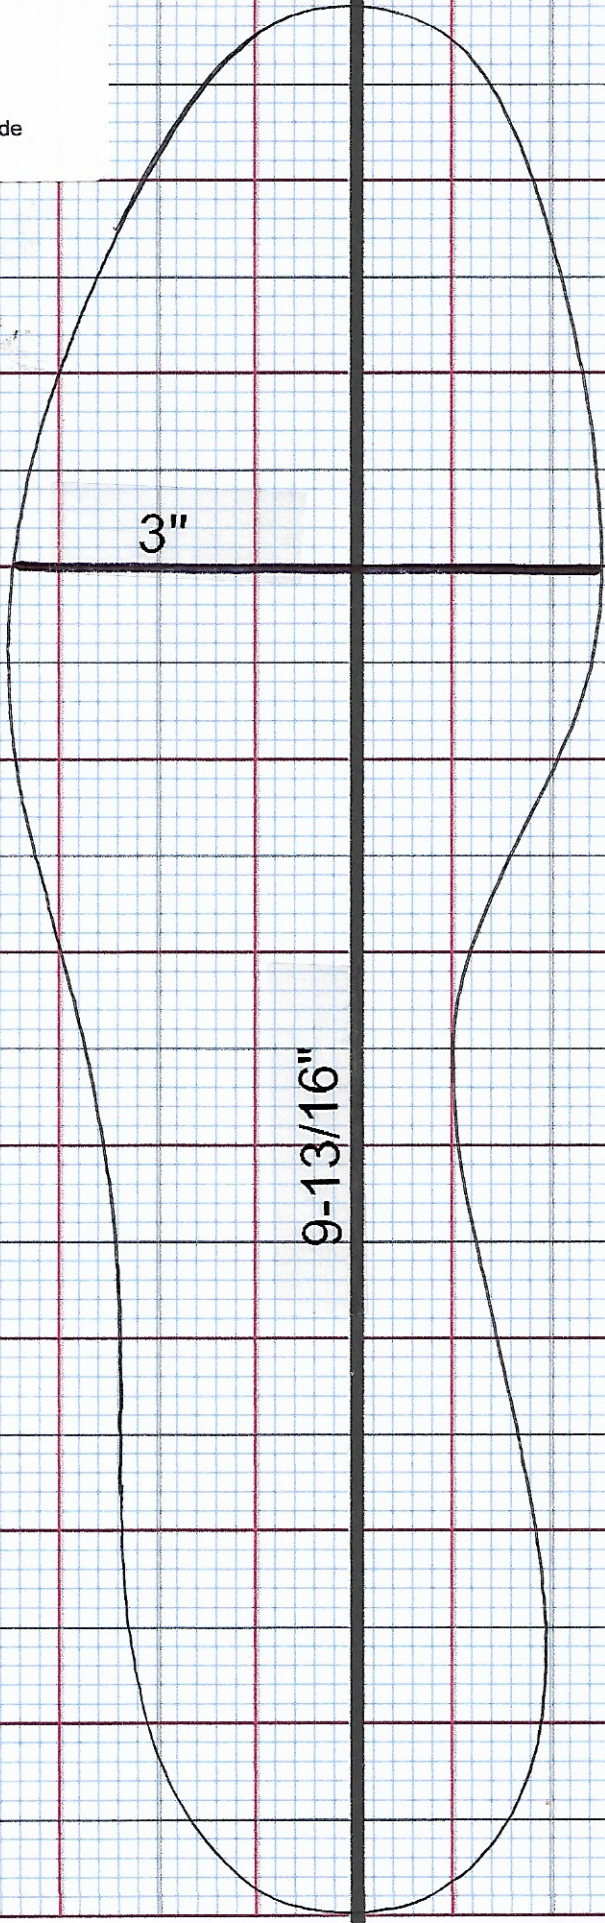

SP-Teri Challenger

7AA White

9-13/16" x 3"

No Blade

3"

9-13/16"